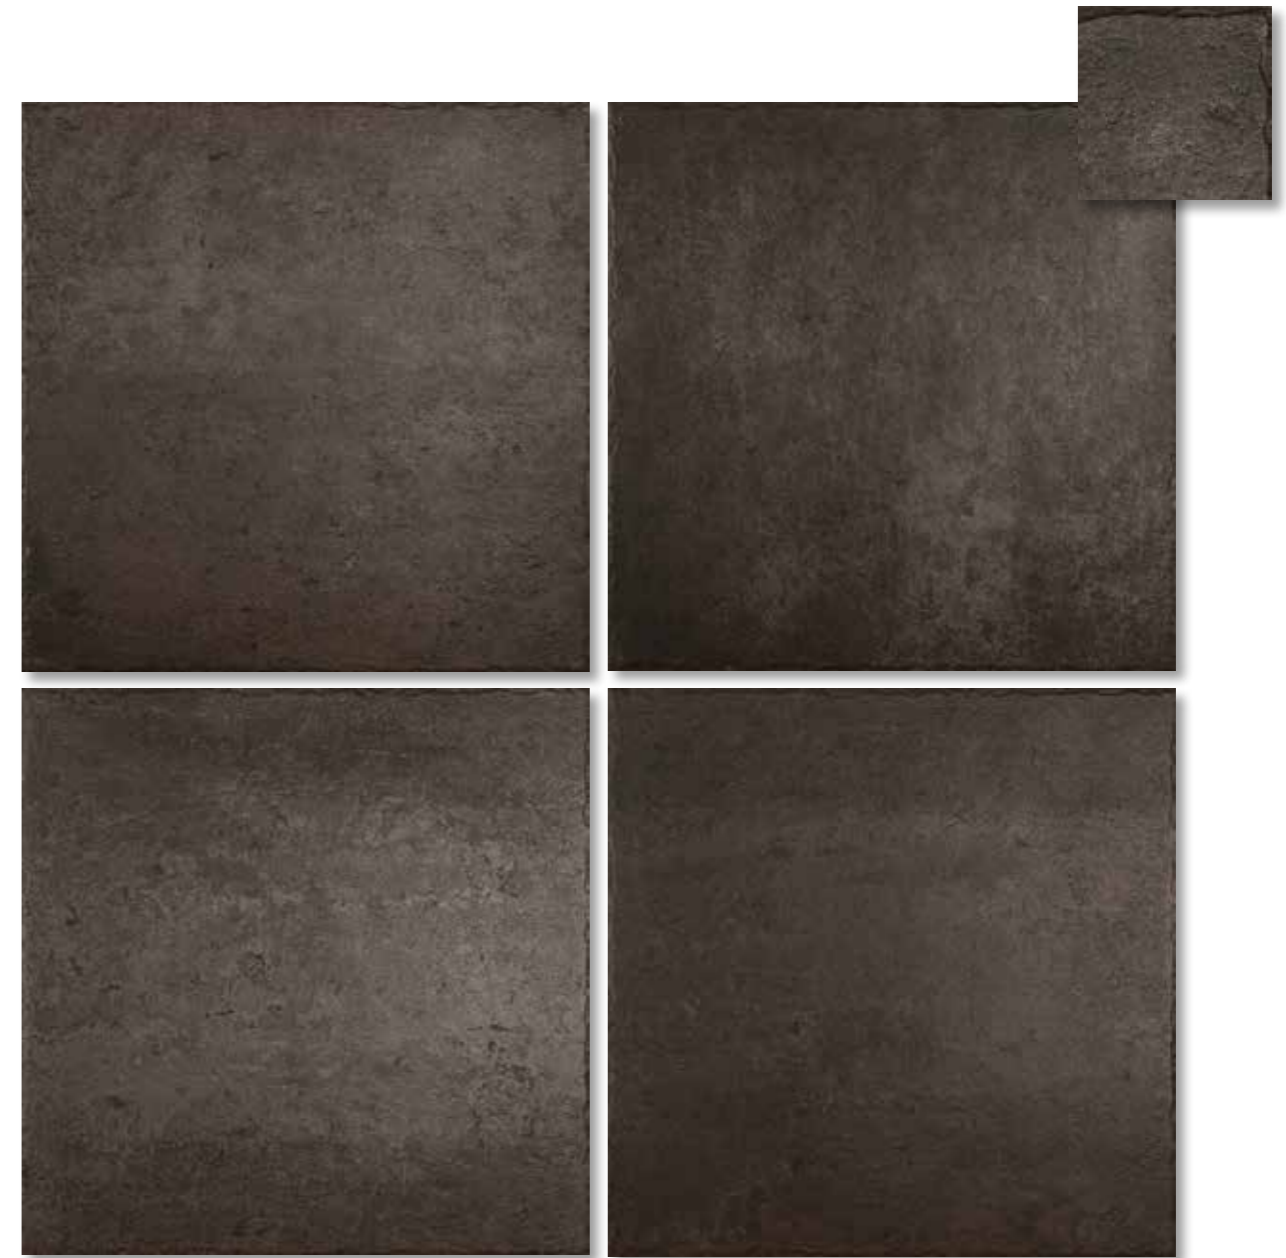

KASSEL

58,5x58,5 cm. | Porcelánico
23.03"x23.03" | Glazed porcelain tiles

Bonn Negro 75x75 cm.
Kassel Negro 58,5x58,5 cm.

EMBALAJE / PACKING

Formato Size	TILES / BOX	M² / BOX	KG / BOX	BOXES/PALLET	M² / PALLET	KG / PALLET
58,5x58,5 cm. EUROPALLET	5	1,71	34,00	24	41,04	836,00
75x75 cm. EUROPALLET.	2	1,13	25,00	40	45,20	1025,00

Valores aproximados.
Approximated values.

Cada peso de pallet incluye 20 kg. correspondientes al peso aproximado del mismo vacío.
Each pallet includes 20 kg. weight corresponding to the approximate empty pallet weight.