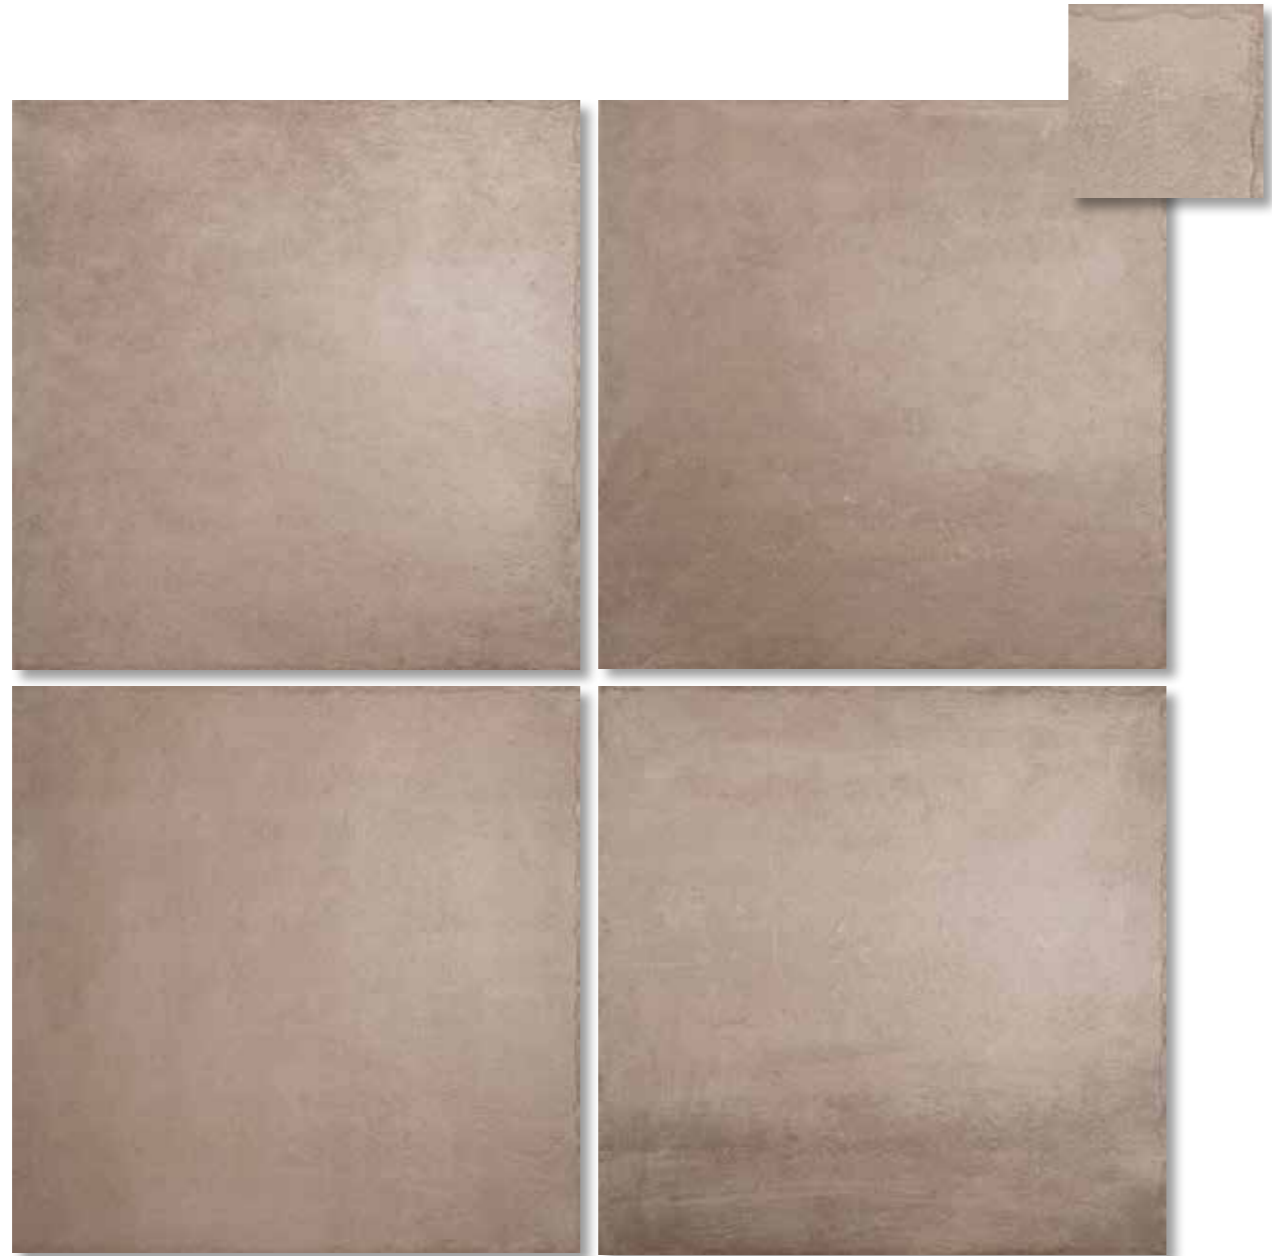

BONN

75x75 cm. | Porcelánico
29.53"x29.53" | Glazed porcelain tiles

Bonn Beige 75x75 cm.
Kassel Beige 58,5x58,5 cm.

KASSEL

58,5x58,5 cm. | Porcelánico
23.03"x23.03" | Glazed porcelain tiles