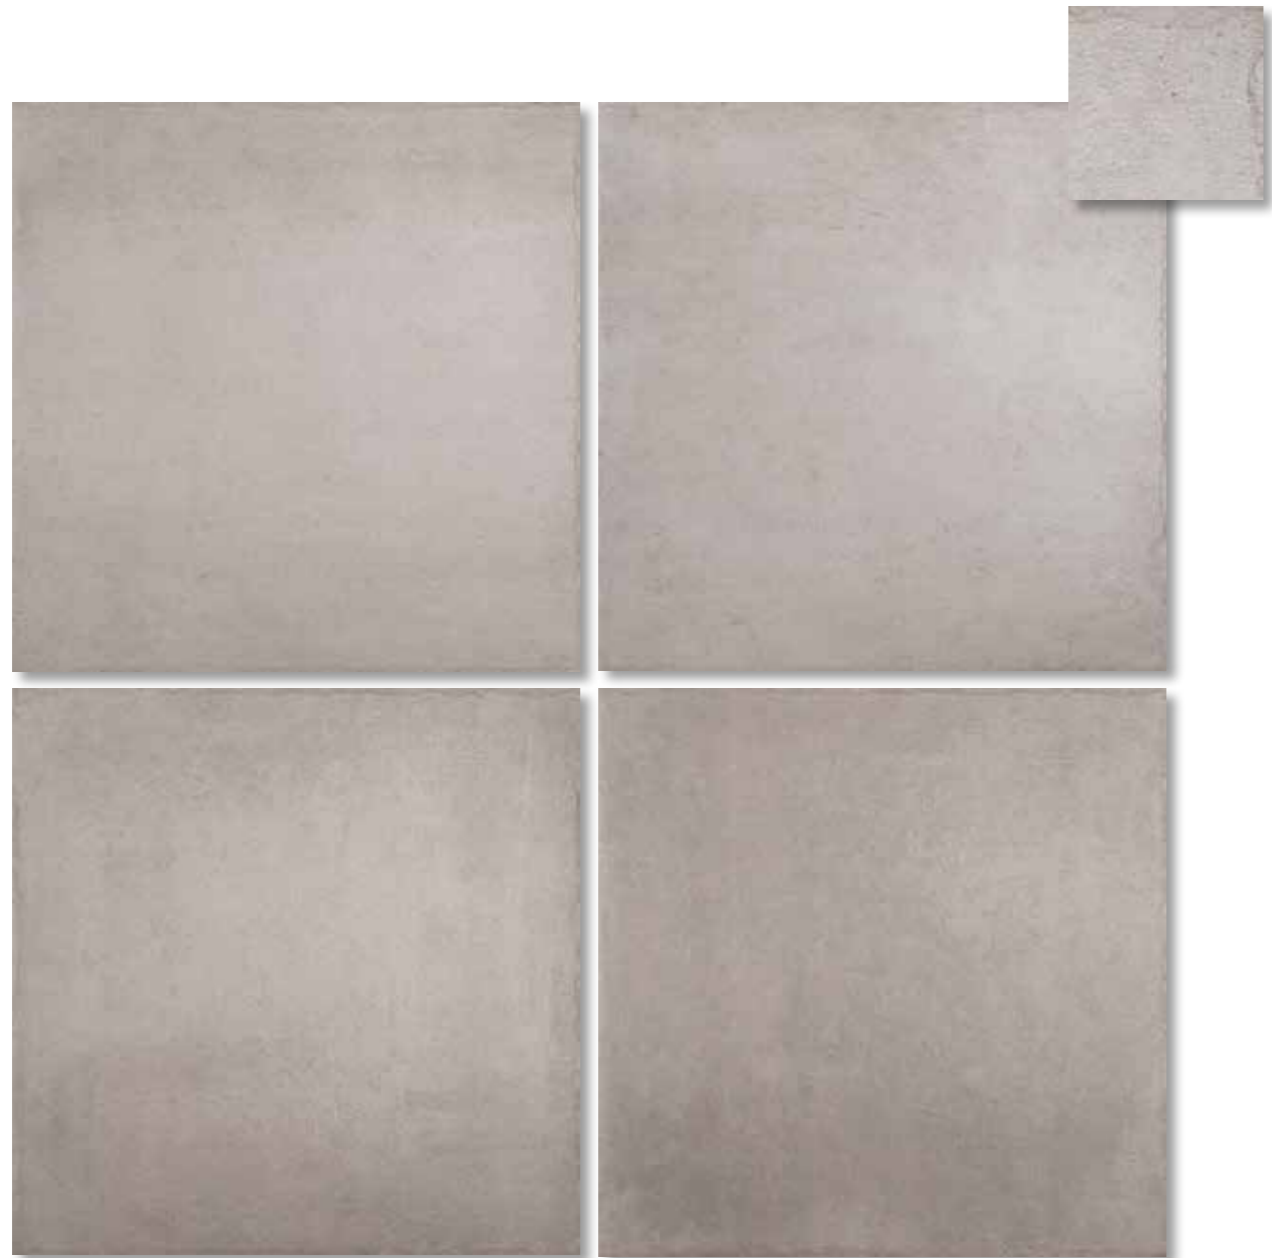

BONN

75x75 cm. | Porcelánico
29.53"x29.53" | Glazed porcelain tiles

KASSEL

58,5x58,5 cm. | Porcelánico
23.03"x23.03" | Glazed porcelain tiles

Bonn Gris 75x75 cm.
Kassel Gris 58,5x58,5 cm.

BONN

75x75 cm. | Porcelánico
29.53"x29.53" | Glazed porcelain tiles