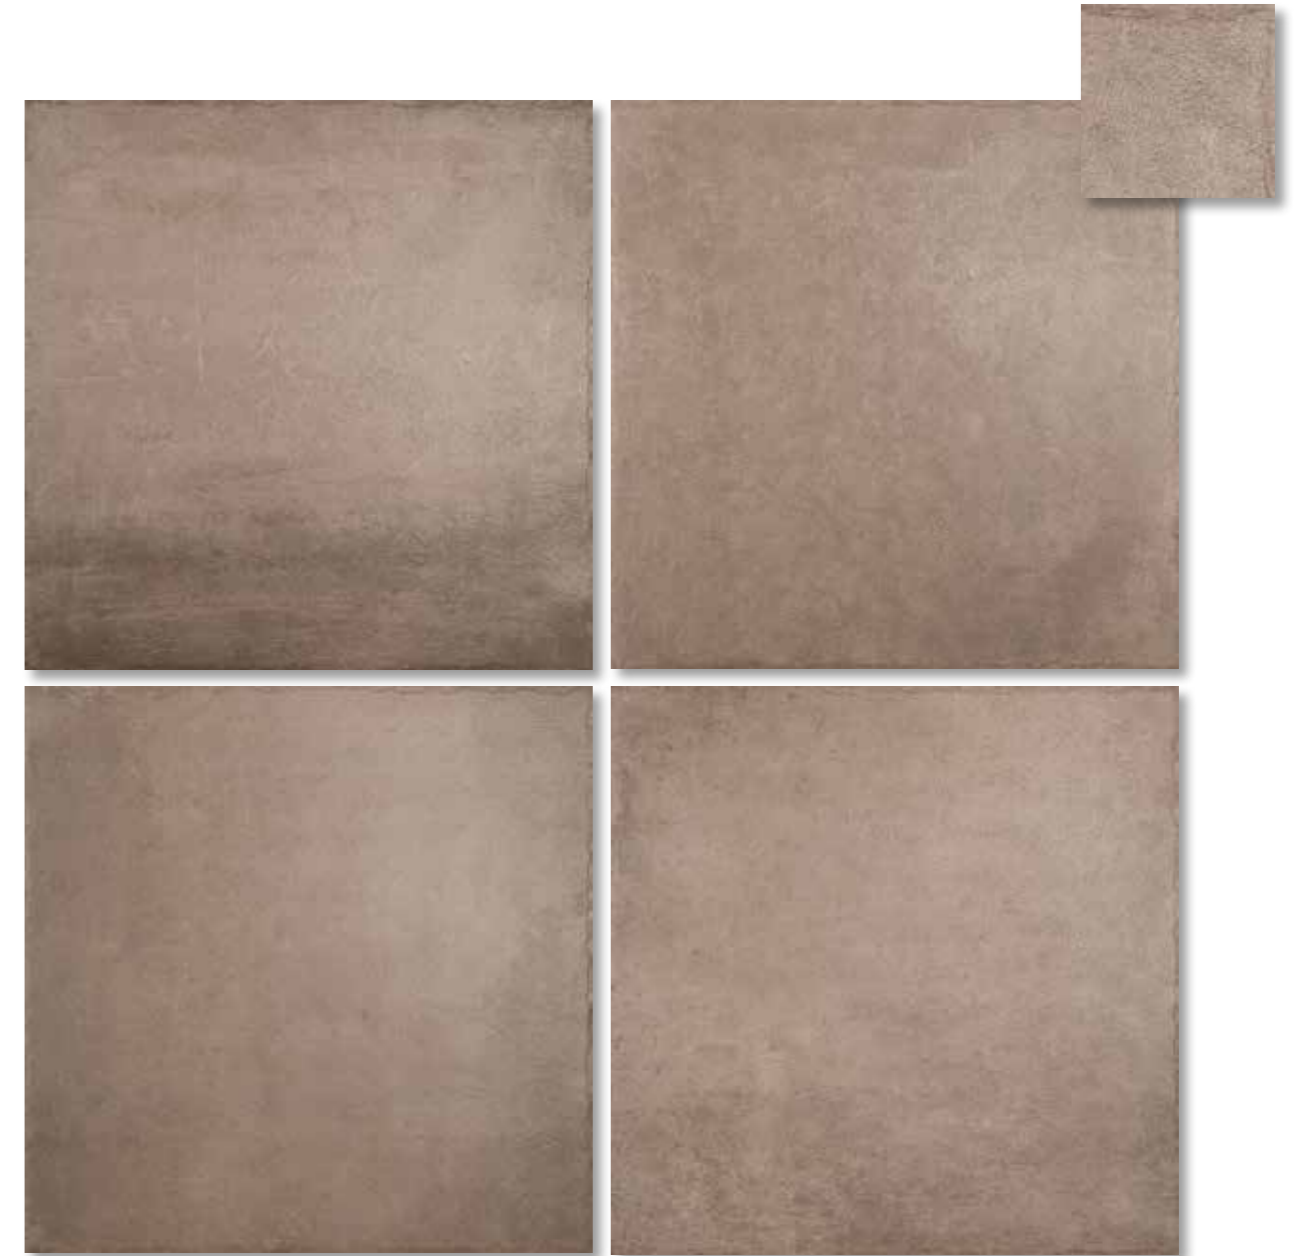

BONN

75x75 cm. | Porcelánico
29.53"x29.53" | Glazed porcelain tiles

Bonn Coffee 75x75 cm.
Kassel Coffee 58,5x58,5 cm.

KASSEL

58,5x58,5 cm. | Porcelánico
23.03"x23.03" | Glazed porcelain tiles

EMBALAJE / PACKING

Formato Size	TILES / BOX	M² / BOX	KG / BOX	BOXES/PALLET	M² / PALLET	KG / PALLET
58,5x58,5 cm. EUROPALLET	5	1,71	34,00	24	41,04	836,00
75x75 cm. EUROPALLET.	2	1,13	25,00	40	45,20	1025,00

Valores aproximados.
Approximated values.

Cada peso de pallet incluye 20 kg. correspondientes al peso aproximado del mismo vacío.
Each pallet includes 20 kg. weight corresponding to the approximate empty pallet weight.