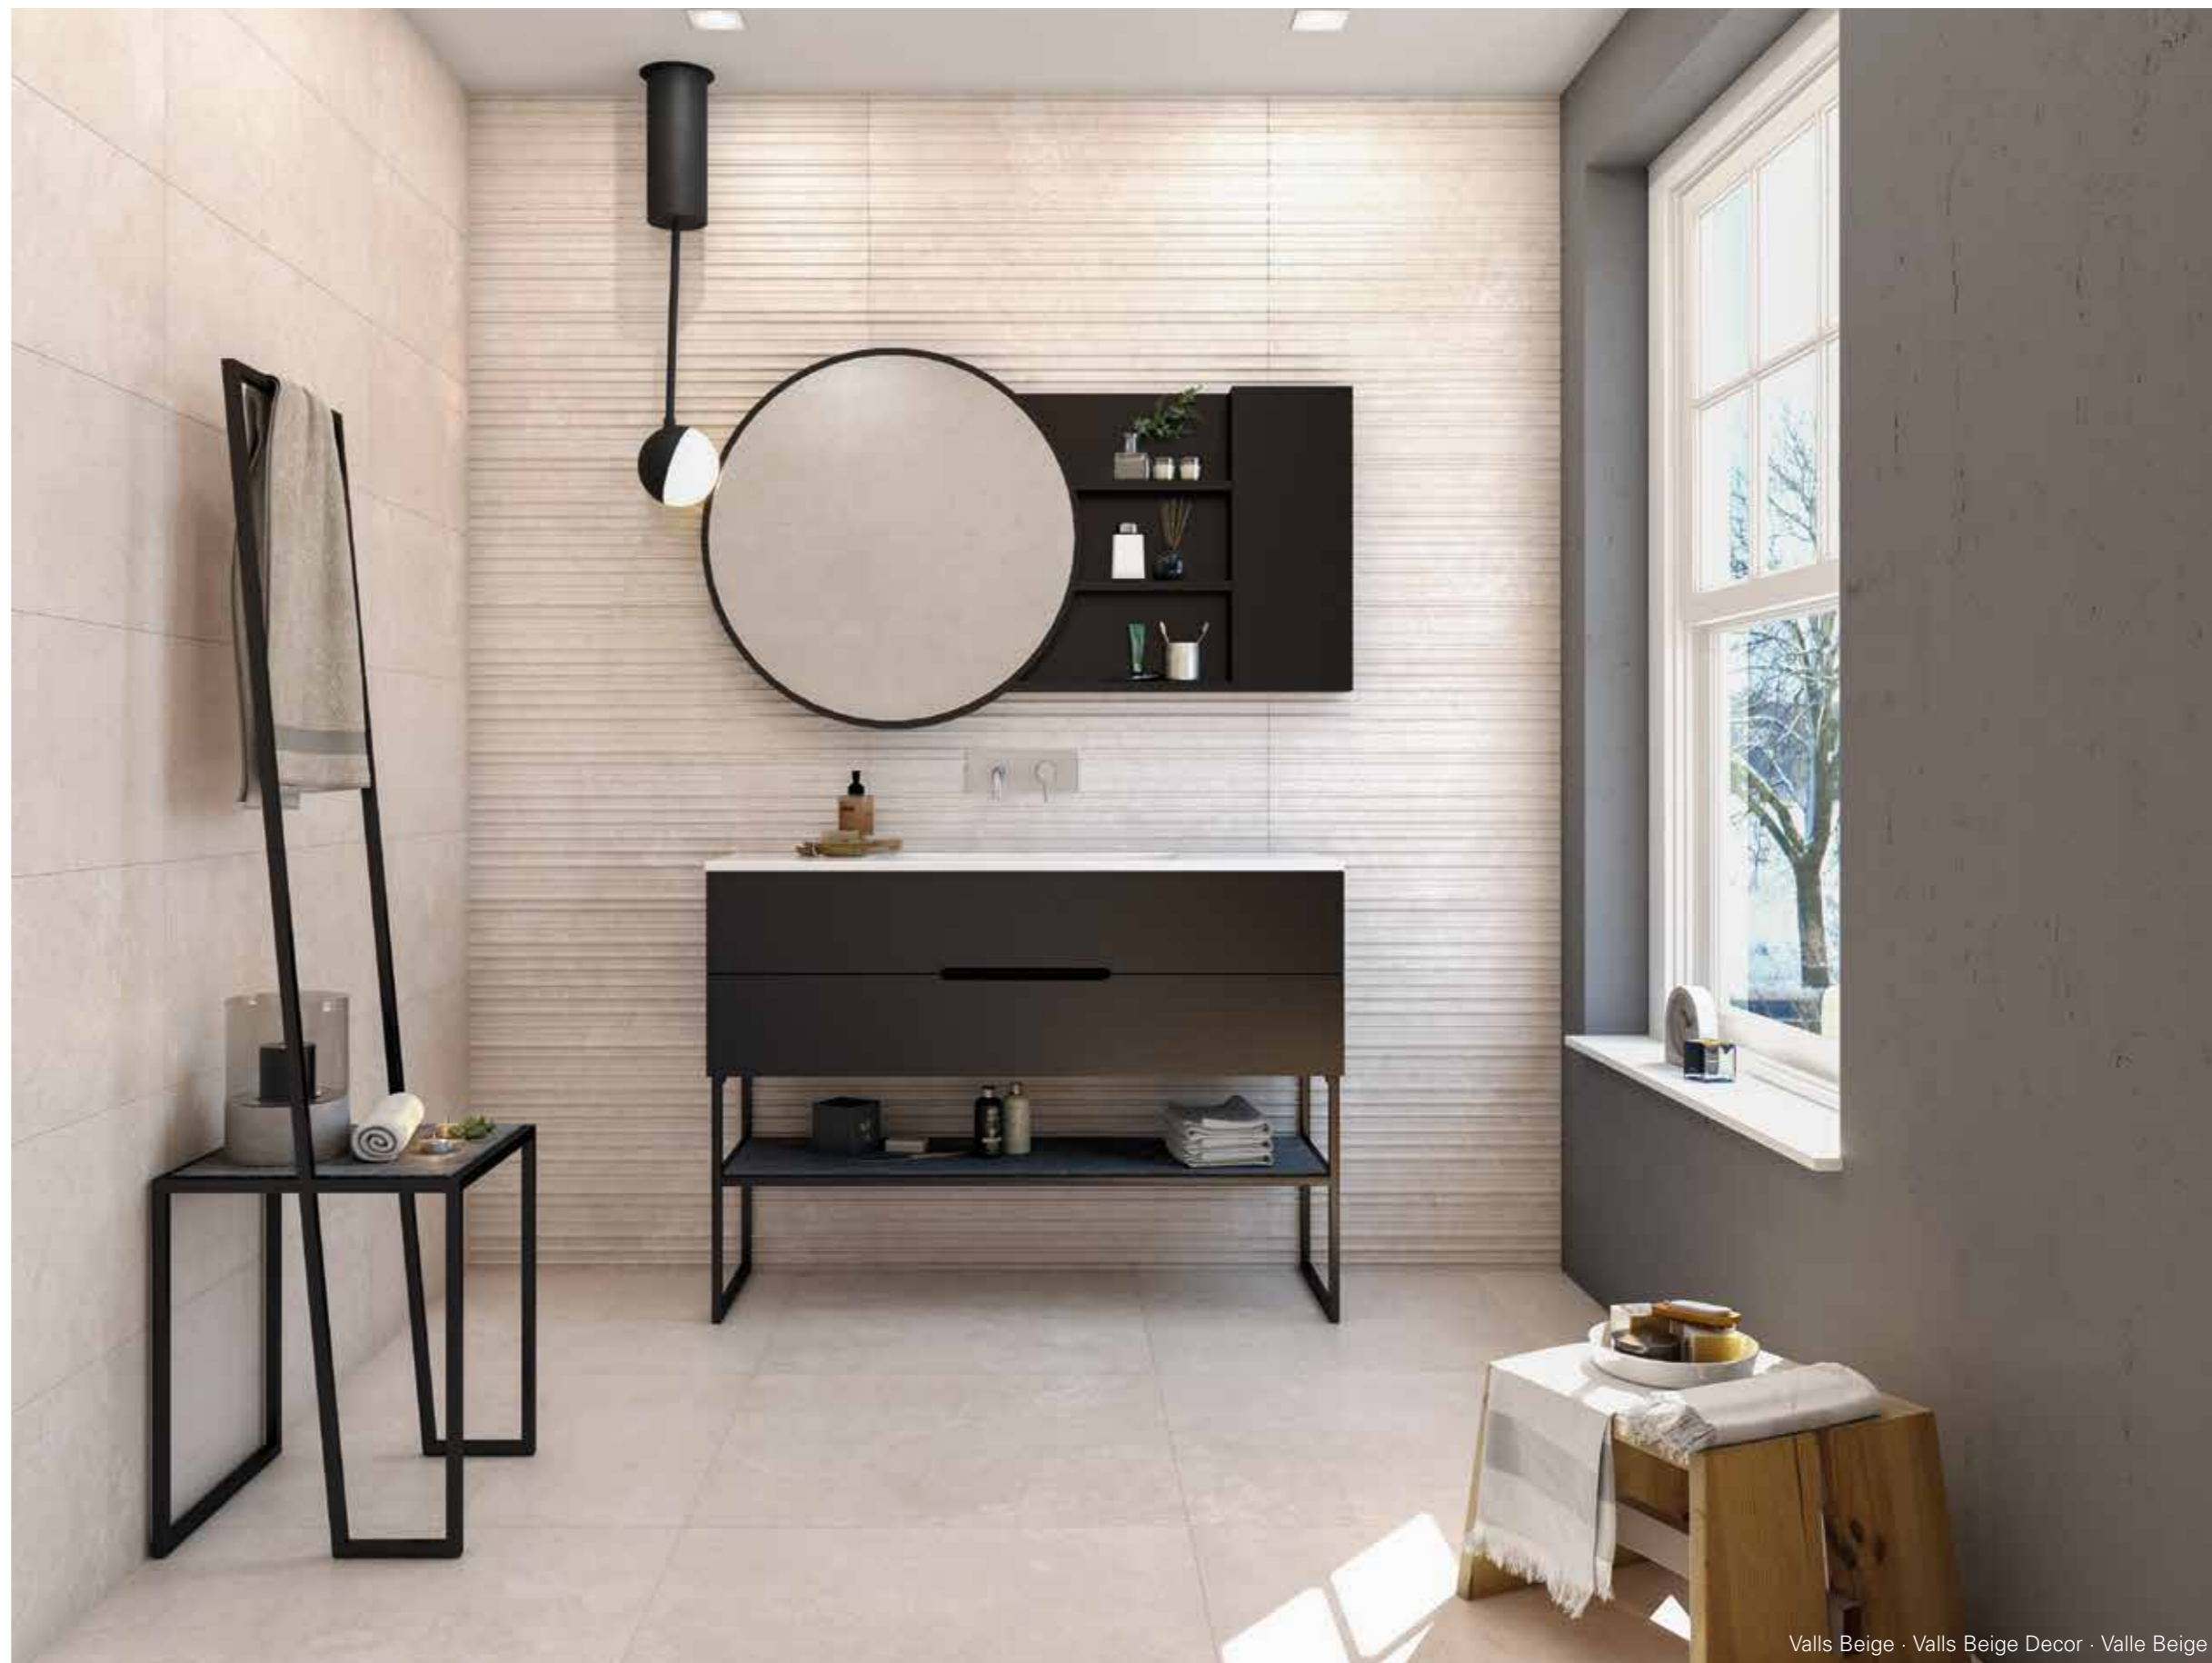

# VALLE

**75x75 cm.** | Porcelánico  
29.53"x29.53" | Glazed porcelain tiles

Valls Beige · Valls Beige Decor · Valle Beige